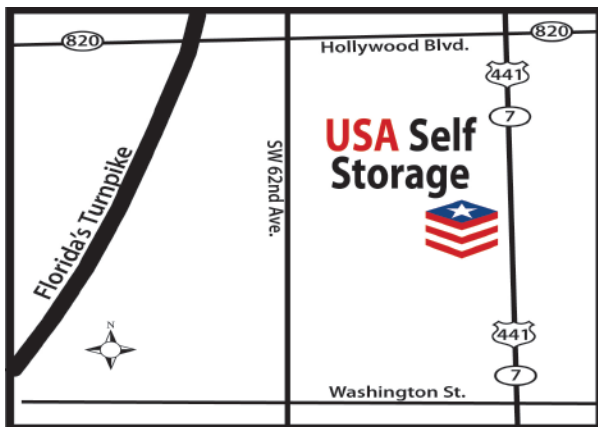

Rental Rates

PRICING AS OF 04-01-11

Size	Sq. Ft.	Rate
3x5	15 s.f.	49.00
5x5	25 s.f.	59.00
4x10	40 s.f.	79.00
5x10	50 s.f.	82.00
5x15	75 s.f.	109.00
8x10	80 s.f.	129.00
10x10	120 s.f.	149.00
10x15	150 s.f.	179.00
10x20	200 s.f.	199.00
10x22	220 s.f.	229.00
10x25	250 s.f.	259.00
10x30	300 s.f.	289.00
12x25	300 s.f.	299.00
20x20	400 s.f.	399.00
8x20	160 s.f.	99.00 Parking
10x40	400 s.f.	149.00 Parking